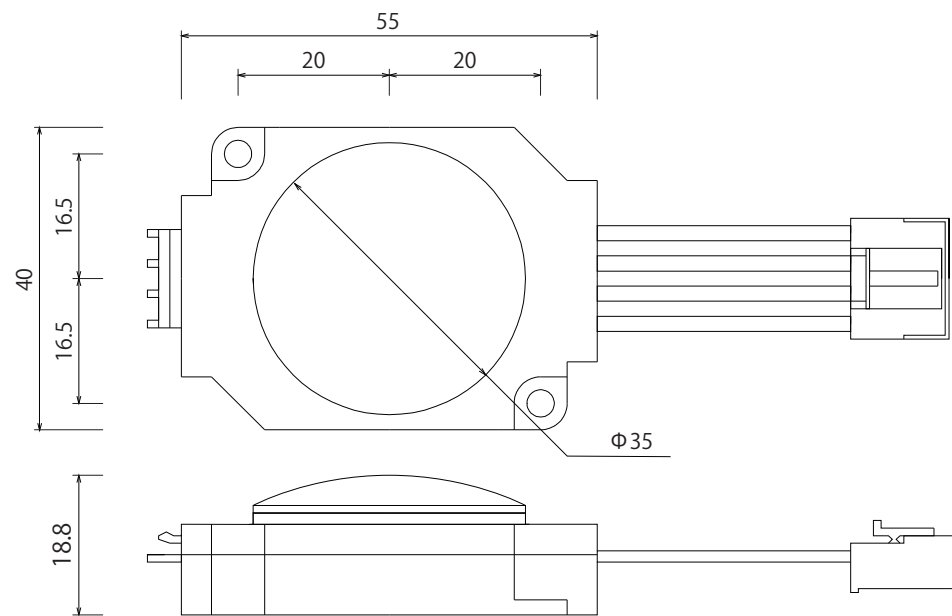

使用電源	DC24V パワーサプライから供給	アドレス	接続した先頭よりRGBWの順に 1~4ch自動割付、2個目は5~8ch
最大消費電力	約2.4W		
本体重量	約20g (接続ハーネス含む)	Products	B-Join
光源	3 in 1 RGBチップLED×6 WチップLED×6	Date	2016.11.11
最大接続数	50個		

使用電源	DC24V パワーサプライから供給	アドレス	接続した先頭よりRGBWの順に 1~4ch自動割付、2個目は5~8ch
最大消費電力	約2.4W		
本体重量	約24g (接続ハーネス含む)	Products	B-Join (フィルター付)
光源	3 in 1 RGBチップLED×6 WチップLED×6	Date	2016.11.11
最大接続数	50個		