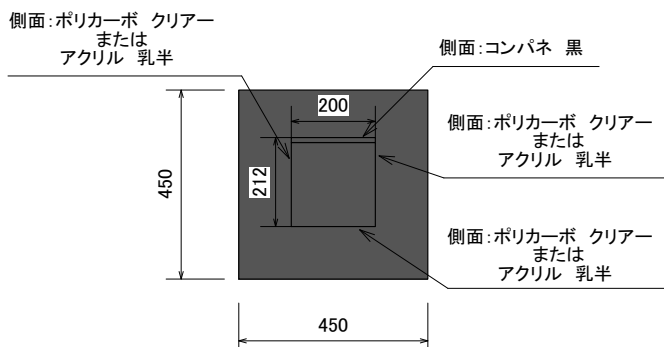

【H3600】

【H2400】

【H1200】

本体重量	H1200: 約27kg(内部照明B-Join含む) H2400: 約42kg(内部照明B-Join含む) H3600: 約57kg(内部照明B-Join含む)
Products	B-Joinタワー
Date 2016.2.4	