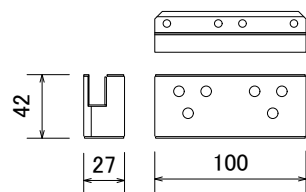

- [端]1000 -

- [端]100 -

- [合掛]1000 -

- [合掛]100 -

本体重量	[端]1000	2.2kg
	[端]100	0.2kg
	[合掛]1000	3.6kg
	[合掛]100	0.4kg
Products	カラーパレット 台座	
Date	2016.04.11	