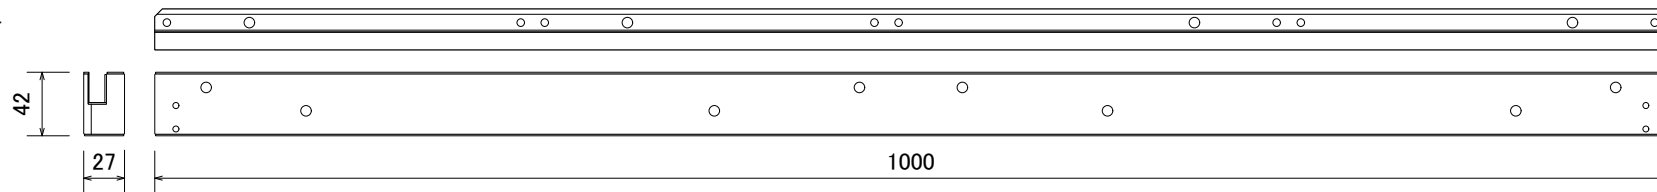

- [端]1000 -

- [端]100 -

- [合掛]1000 -

- [合掛]100 -

本体重量	[端]1000	2.2kg
	[端]100	0.2kg
	[合掛]1000	3.6kg
	[合掛]100	0.4kg
Products	カラーパレット 台座	
Date	2016.04.11	