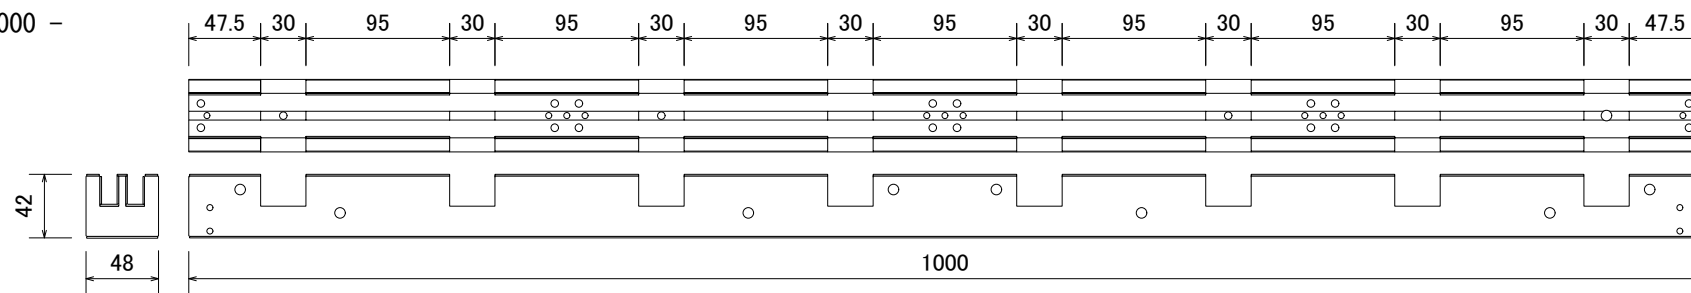

- [端]1000 -

- [端]100 -

- [合掛]1000 -

- [合掛]100 -

本体重量	[端]1000	2.2kg
	[端]100	0.2kg
	[合掛]1000	3.6kg
	[合掛]100	0.4kg
Products	カラーパレット 台座	
Date	2016.04.11	