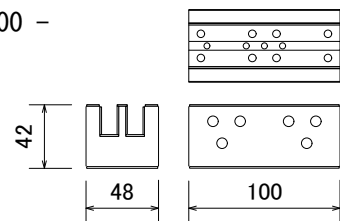

- [端]1000 -

- [端]100 -

- [合掛]1000 -

- [合掛]100 -

本体重量	[端]1000	2.2kg
	[端]100	0.2kg
	[合掛]1000	3.6kg
	[合掛]100	0.4kg
Products	カラーパレット 台座	
Date	2016.04.11	