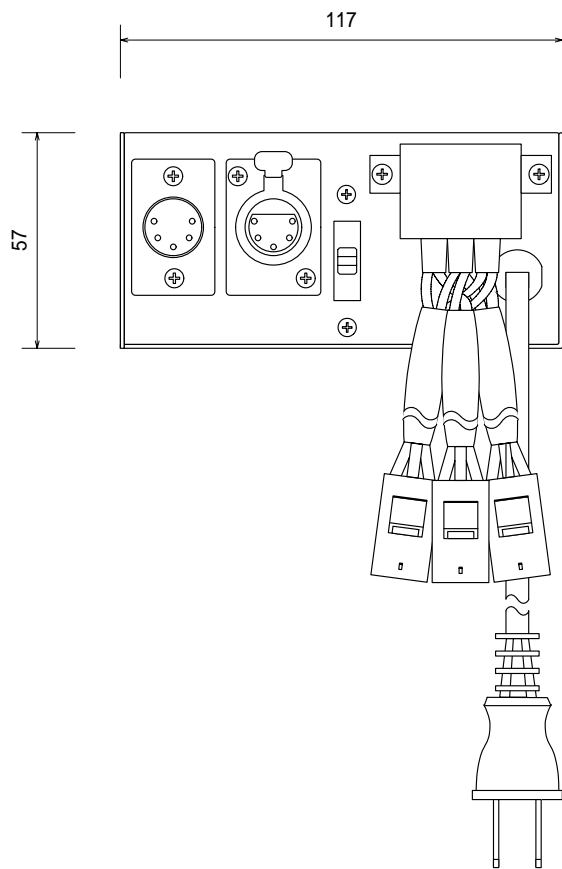

使用電源	パワーサプライから供給
最大消費電力	50W
本体重量	約2.2kg
光源	LED RGB
Products	フラットショット
Date 2013.2.19	

使用電源	AC100V
最大消費電力	150W (フラットショット3台まで)
本体重量	約2.0kg
Products	フラットショットパワーサプライ
Date	01.07.2006
	