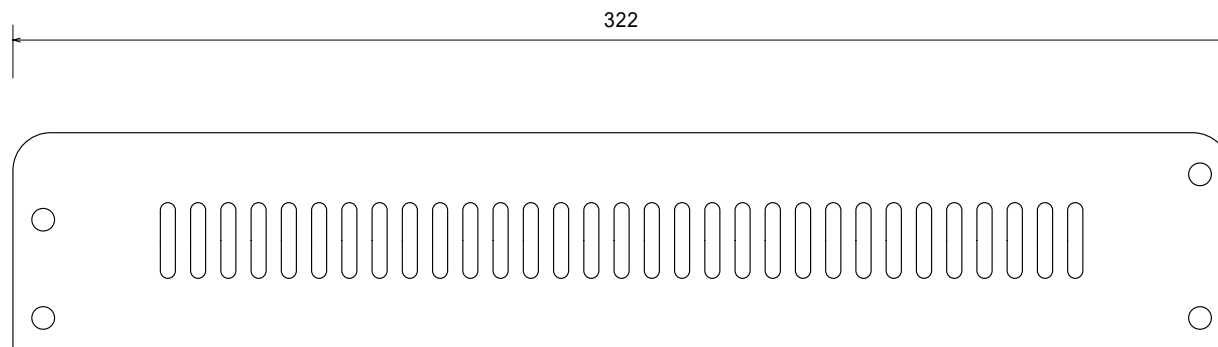

使用電源	パワーサプライから供給
最大消費電力	50W
本体重量	約2.2kg
光源	LED RGB
Products	フラットショット
Date 2013.2.19	

使用電源	AC100V
最大消費電力	150W (フラットショット3台まで)
本体重量	約2.0kg
Products	フラットショットパワーサプライ
Date	01.07.2006
	