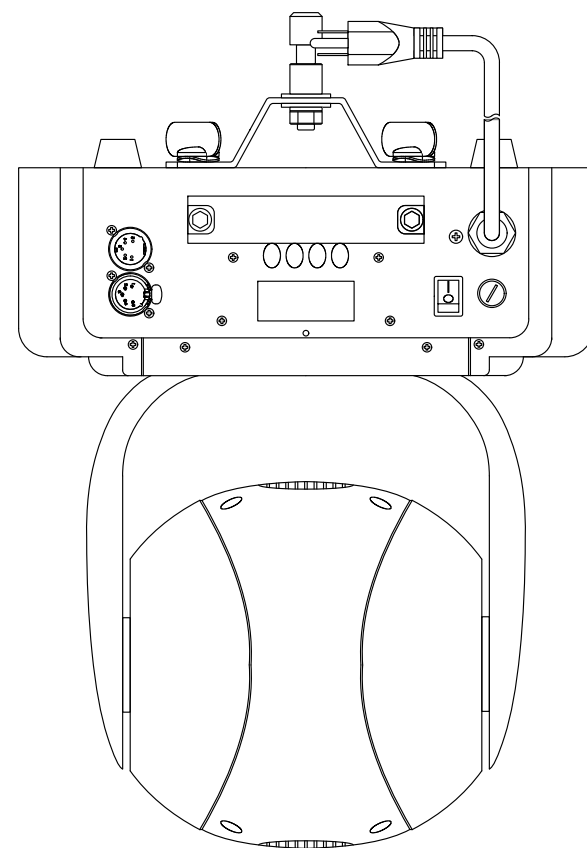

使用電源	100V	制御方法	DMX512 5pin XLR
最大消費電力	205W	Products	L坊 (LC-543)
本体重量	約9.6kg		
光源	LED RGB	Date	2013.2.19
			

305

82

385

467

330

使用電源	100V	制御方法	DMX512 5pin XLR
最大消費電力	205W	Products	L坊(LC-543)吊金具付
本体重量	約10.4kg		
光源	LED RGB	Date	2013.2.19