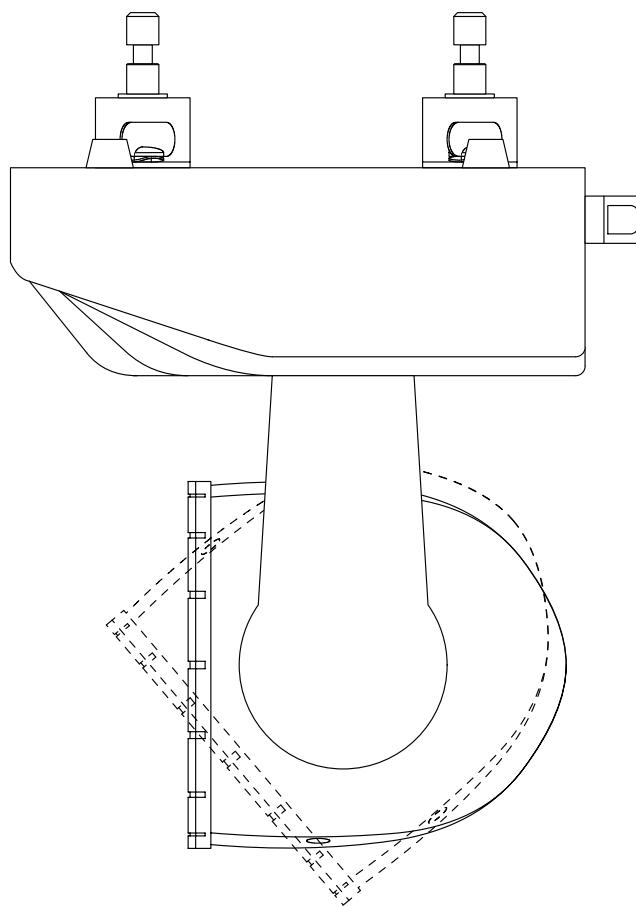

使用電源	100V	制御方法	DMX512 5pin XLR
最大消費電力	205W	Products	L坊 (LC-543)
本体重量	約9.6kg		
光源	LED RGB	Date	2013.2.19
			

305

82

385

467

330

使用電源	100V	制御方法	DMX512 5pin XLR
最大消費電力	205W	Products	L坊(LC-543)吊金具付
本体重量	約10.4kg		
光源	LED RGB	Date	2013.2.19