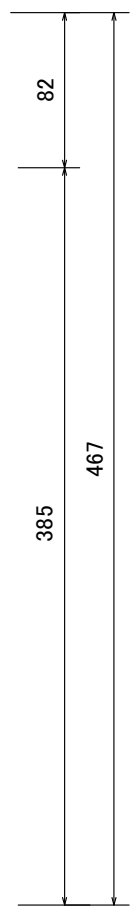

使用電源	100V	制御方法	DMX512 5pin XLR
最大消費電力	205W	Products	L坊 (LC-543)
本体重量	約9.6kg		
光源	LED RGB	Date	2013.2.19
			

305

82

385

467

330

使用電源	100V	制御方法	DMX512 5pin XLR
最大消費電力	205W	Products	L坊(LC-543)吊金具付
本体重量	約10.4kg		
光源	LED RGB	Date	2013.2.19