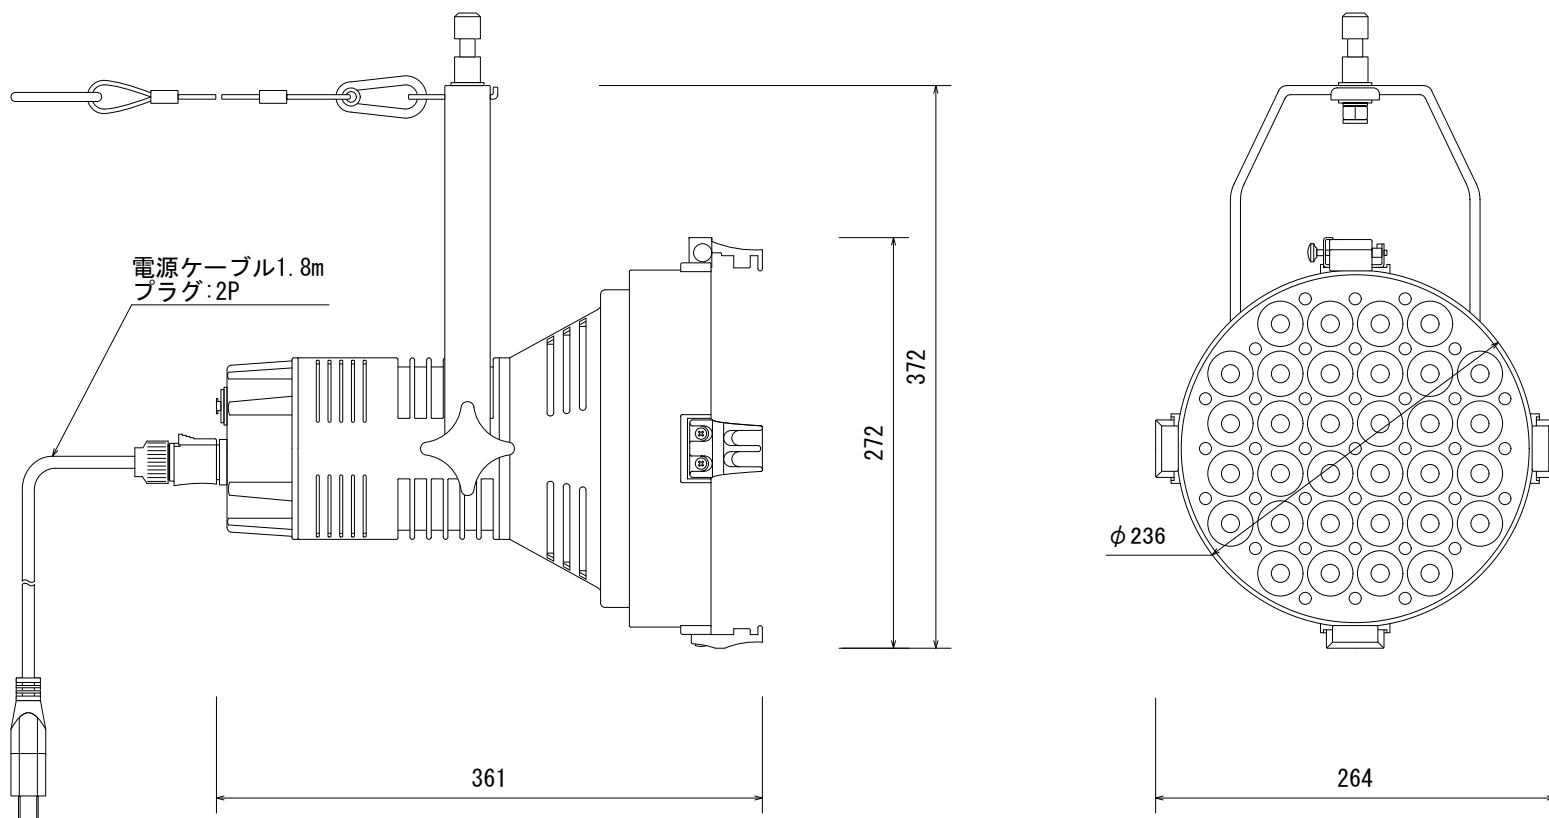

専用フィルター/30° Wide・Shaper縦目横目タイプ(共通)

単位:mm

使用電源	90-260V 50/60Hz	制御方法	DMX512 5pin XLR or スタンドアローン
最大消費電力	320W	DMXチャンネル	1ch
重量	本体約4.9kg + バンドア0.9kg	専用フィルター	30° Wideタイプ(持ち手:黄)
光源	White LED 10W×32pcs		Shaper縦目横目タイプ(持ち手:黒)
照度	8000 lx(距離7m)	備考	カラーフィルター使用不可 最大表面温度:60°C
色温度	6000K(±500~700K)	Products SA SPOT-300バンドア付	
演色性	CRI 92	Date 2018.1.24	
ビーム角	15°		

専用フィルター/30° Wide・Shaper縦目横目タイプ(共通)

単位:mm

使用電源	90-260V 50/60Hz	制御方法	DMX512 5pin XLR or スタンドアローン
最大消費電力	320W	DMXチャンネル	1ch
重量	本体約4.9kg	専用フィルター	30° Wideタイプ(持ち手:黄)
光源	White LED 10W×32pcs		Shaper縦目横目タイプ(持ち手:黒)
照度	8000 lx(距離7m)	備考	カラーフィルター使用不可 最大表面温度:60°C
色温度	6000K(±500~700K)	Products SA SPOT-300	
演色性	CRI 92	Date 2018.1.24	
ビーム角	15°		