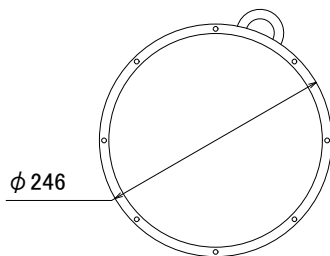

専用フィルター/30° Wide・Shaper縦目横目タイプ(共通)

単位:mm

使用電源	90-260V 50/60Hz	制御方法	DMX512 5pin XLR or スタンドアローン
最大消費電力	320W	DMXチャンネル	1ch
重量	本体約4.9kg + バンドア0.9kg	専用フィルター	30° Wideタイプ(持ち手:黄)
光源	White LED 10W×32pcs		Shaper縦目横目タイプ(持ち手:黒)
照度	8000 lx(距離7m)	備考	カラーフィルター使用不可 最大表面温度:60°C
色温度	6000K(±500~700K)	Products SA SPOT-300バンドア付	
演色性	CRI 92	Date 2018.1.24	
ビーム角	15°		

専用フィルター/30° Wide・Shaper縦目横目タイプ(共通)

単位:mm

使用電源	90-260V 50/60Hz	制御方法	DMX512 5pin XLR or スタンドアローン
最大消費電力	320W	DMXチャンネル	1ch
重量	本体約4.9kg	専用フィルター	30° Wideタイプ(持ち手:黄)
光源	White LED 10W×32pcs		Shaper縦目横目タイプ(持ち手:黒)
照度	8000 lx(距離7m)	備考	カラーフィルター使用不可 最大表面温度:60°C
色温度	6000K(±500~700K)	Products SA SPOT-300	
演色性	CRI 92	Date 2018.1.24	
ビーム角	15°		