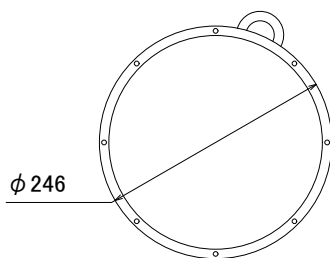

専用フィルター/30° Wide・Shaper縦目横目タイプ(共通)

単位:mm

使用電源	90-260V 50/60Hz	制御方法	DMX512 5pin XLR or スタンドアローン
最大消費電力	320W	DMXチャンネル	1ch
重量	本体約4.9kg + バンドア0.9kg	専用フィルター	30° Wideタイプ(持ち手:黄)
光源	White LED 10W×32pcs		Shaper縦目横目タイプ(持ち手:黒)
照度	8000 lx(距離7m)	備考	カラーフィルター使用不可 最大表面温度:60°C
色温度	6000K(±500~700K)	Products SA SPOT-300バンドア付	
演色性	CRI 92	Date 2018.1.24	
ビーム角	15°		

専用フィルター/30° Wide・Shaper縦目横目タイプ(共通)

単位:mm

使用電源	90-260V 50/60Hz	制御方法	DMX512 5pin XLR or スタンドアローン
最大消費電力	320W	DMXチャンネル	1ch
重量	本体約4.9kg	専用フィルター	30° Wideタイプ(持ち手:黄)
光源	White LED 10W×32pcs		Shaper縦目横目タイプ(持ち手:黒)
照度	8000 lx(距離7m)	備考	カラーフィルター使用不可 最大表面温度:60°C
色温度	6000K(±500~700K)	Products SA SPOT-300	
演色性	CRI 92	Date 2018.1.24	
ビーム角	15°		