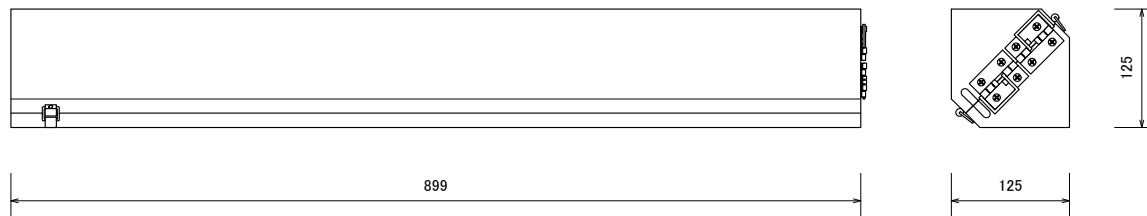

<折り畳み時>

使用電源	DC24V パワーサプライから供給
最大消費電力	約80W
本体重量	約7.0kg
Products	ライトボーローホリ
Date 2010.01.07	