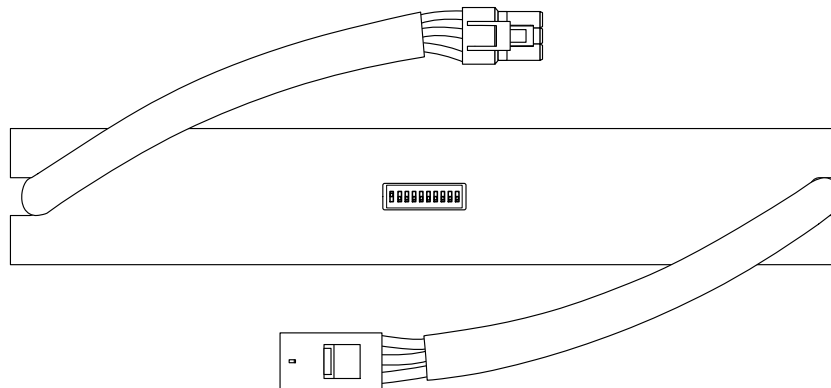

使用電源	DC24V パワーサプライから供給
最大消費電力	約10W
本体重量	約340g (接続ハーネス含む)
Products	ライトボープラス
Date	04.04.2007
	

使用電源	DC24V パワーサプライから供給
最大消費電力	約5W
本体重量	約170g (接続ハーネス含む)
光源	LED RGBW
Products	ライトボープラスミニ
Date 2013.2.19	

使用電源	100V
最大消費電力	240W
本体重量	約3.4kg
Products	ライトボープラスパワーサプライ
Date	04.04.2007
	