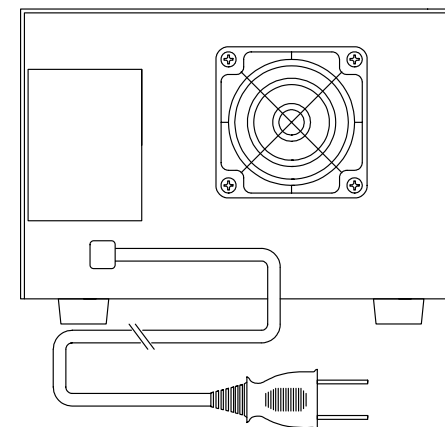

使用電源	DC24V パワーサプライから供給
最大消費電力	約10W
本体重量	約340g (接続ハーネス含む)
Products	ライトボープラス
Date	04.04.2007
	

使用電源	DC24V パワーサプライから供給
最大消費電力	約5W
本体重量	約170g (接続ハーネス含む)
光源	LED RGBW
Products	ライトボープラスミニ
Date 2013.2.19	

使用電源	100V
最大消費電力	240W
本体重量	約3.4kg
Products	ライトボープラスパワーサプライ
Date	04.04.2007
	