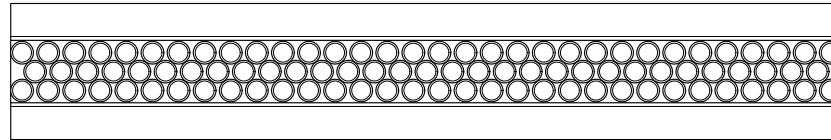

使用電源	DC24V パワーサプライから供給
最大消費電力	約10W
本体重量	約340g (接続ハーネス含む)
Products	ライトボープラス
Date	04.04.2007
	

使用電源	DC24V パワーサプライから供給
最大消費電力	約5W
本体重量	約170g (接続ハーネス含む)
光源	LED RGBW
Products	ライトボープラスミニ
Date 2013.2.19	

使用電源	100V
最大消費電力	240W
本体重量	約3.4kg
Products	ライトボープラスパワーサプライ
Date	04.04.2007
	