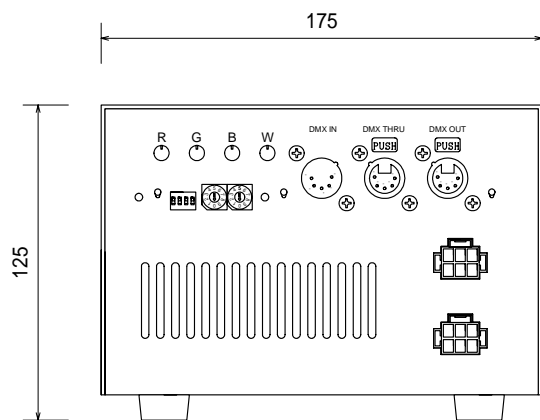

使用電源	DC24V パワーサプライから供給
最大消費電力	約10W
本体重量	約340g (接続ハーネス含む)
Products	ライトボープラス
Date	04.04.2007
	

使用電源	DC24V パワーサプライから供給
最大消費電力	約5W
本体重量	約170g (接続ハーネス含む)
光源	LED RGBW
Products	ライトボープラスミニ
Date 2013.2.19	

使用電源	100V
最大消費電力	240W
本体重量	約3.4kg
Products	ライトボープラスパワーサプライ
Date	04.04.2007
	