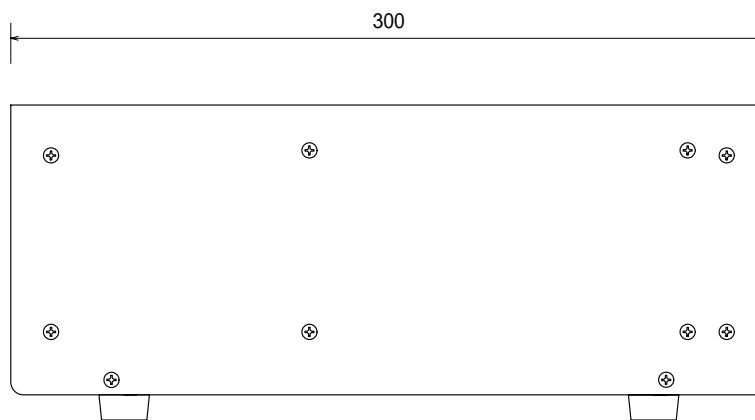

使用電源	DC24V パワーサプライから供給
最大消費電力	約10W
本体重量	約340g (接続ハーネス含む)
Products	ライトボープラス
Date	04.04.2007
	

使用電源	DC24V パワーサプライから供給
最大消費電力	約5W
本体重量	約170g (接続ハーネス含む)
光源	LED RGBW
Products	ライトボープラスミニ
Date 2013.2.19	

使用電源	100V
最大消費電力	240W
本体重量	約3.4kg
Products	ライトボープラスパワーサプライ
Date	04.04.2007
	